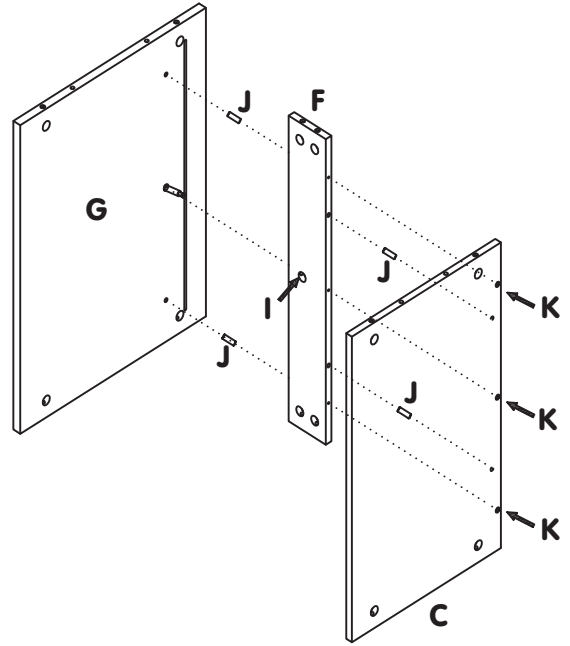

**iz!**bul

**BUREAU BLANC ET GRIS MATERNELLE  
AVEC RANGEMENT**  
MATERNELLE DESK WHITE AND GREY

À monter par deux adultes.  
For assembly by two adults.

Non fourni.  
Not included.

**H** x 13  
L 35mm

**I** x 13

**J** x 12  
L 30 mm

**K** x 7  
L 32mm

1

2

3

4

5

6