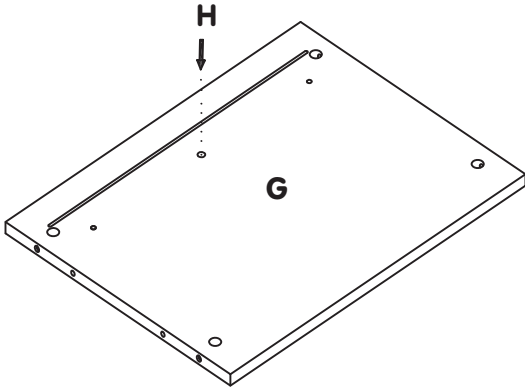

**iz!**bul

**BUREAU BLANC ET GRIS MATERNELLE  
AVEC RANGEMENT**  
MATERNELLE DESK WHITE AND GREY

À monter par deux adultes.  
For assembly by two adults.

Non fourni.  
Not included.

**H** x 13  
L 35mm

**I** x 13

**J** x 12  
L 30 mm

**K** x 7  
L 32mm

1

2

3

4

5

6