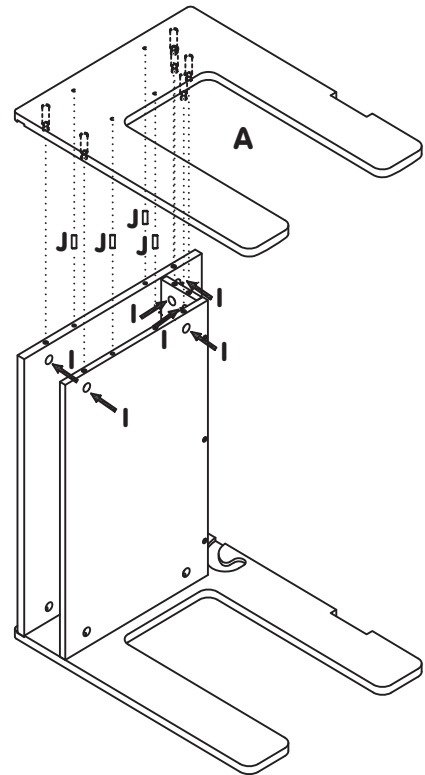

**iz!**bul

**BUREAU BLANC ET GRIS MATERNELLE  
AVEC RANGEMENT**  
MATERNELLE DESK WHITE AND GREY

À monter par deux adultes.  
For assembly by two adults.

Non fourni.  
Not included.

**H** x 13  
L 35mm

**I** x 13

**J** x 12  
L 30 mm

**K** x 7  
L 32mm

1

2

3

4

5

6