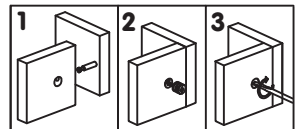

**iz!**bul

**BUREAU BLANC ET GRIS MATERNELLE  
AVEC RANGEMENT**  
MATERNELLE DESK WHITE AND GREY

À monter par deux adultes.  
For assembly by two adults.

Non fourni.  
Not included.

**H** x 13  
L 35mm

**I** x 13

**J** x 12  
L 30 mm

**K** x 7  
L 32mm

1

2

3

4

5

6