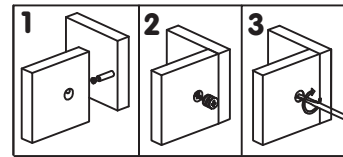

5

6

7

INFORMATIONS IMPORTANTES POUR L'UTILISATION ET LA SÉCURITÉ.

Merci de tenir hors de portée des enfants vis, petits éléments et sachets plastiques. Les articles en pièces détachées contiennent de petites pièces ou des angles aigus qui peuvent être dangereux pour les enfants. Il faut donc être prudent à l'ouverture de la boîte et à l'assemblage du produit.

Le montage de ce produit doit être effectué par un adulte.

Les outils tels que tournevis, marteau etc... ne sont pas fournis.

Les détails et caractéristiques du produit peuvent varier par rapport à la photo.

Un adulte doit contrôler périodiquement le bon assemblage du produit pour 2 raisons :

- Les vis dessérées sont des petits éléments qui ne doivent pas être accessibles aux enfants.
- Si les vis ne sont pas vérifiées régulièrement, le produit peut se renverser ou causer une chute.

Toutes négligences pourraient être source d'accidents.

Monter et utiliser ce produit sur une surface plane.

Conseil :

Nous vous recommandons d'aérer la pièce dans laquelle se trouve ce produit durant les 1er jours. De manière générale, ce geste d'hygiène est fortement recommandé quotidiennement pour chaque pièce à vivre de l'habitation.

Soucieux de la sécurité de ses produits, Oxybul éveil & jeux a décidé d'exclure les caches vis des meubles accessibles aux moins de 3 ans. Les caches vis représentent des petites parties pouvant être ingérées par les enfants.

IMPORTANT INFORMATION FOR USE AND SAFETY.

Please keep all screws, small parts and plastic bags out of reach of small children. The K/D products contain small parts and sharp edges that are not suitable for children to access. Care should be taken in unpacking and assembling the product.

This item should be assembled by an adult.