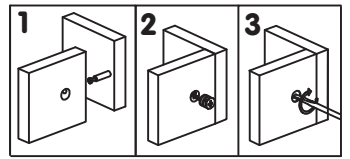

**iz!**bul

**BUREAU BLANC ET GRIS MATERNELLE  
AVEC RANGEMENT**  
MATERNELLE DESK WHITE AND GREY

À monter par deux adultes.  
For assembly by two adults.

Non fourni.  
Not included.

**H** x 13  
L 35mm

**I** x 13

**J** x 12  
L 30 mm

**K** x 7  
L 32mm

1

2

3

4

5

6